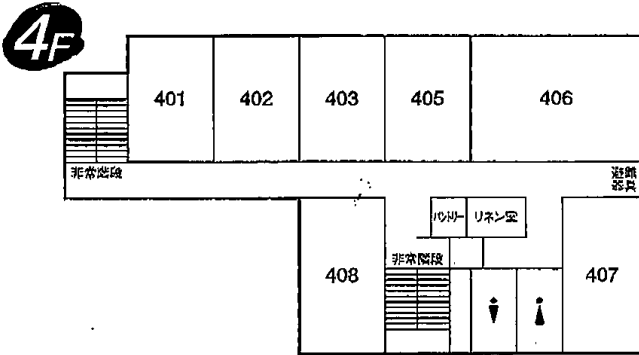

403 永野(24~26)、早津、大谷

405 須山、吉田(25~26)、安東(26~27)、井上(26~27)

406(お風呂付き) 伊藤(24~25)、戸谷(24~25)、平賀+子供2(25~27)

407 山内(25~27)、中間、須藤(大)、千秋

408 細川(25~27)、筒井、岡、宮本

御一行様 お部屋割

年 月 日 (曜日)

客室ご案内

客室名	定員	ご利用人数
1 F	101	4 和室8畳
	102	4 和室8畳
	103	4 和室8畳
	105	多目的洋間
	106	11 和室20畳
4 F	401	4 和室8畳
	402	4 和室8畳
	403	4 和室8畳
	405	4 和室8畳
	406	5 和室10+3畳
	407	6 和室12畳
408	6 和室12畳	

- 売店
営業時間 / 8:00~10:00・16:00~20:30
- 呑み処 暖炉
営業時間 / 20:00~23:00
- 大浴室 さくら・浴室 もみじ・貸切風呂 木の葉