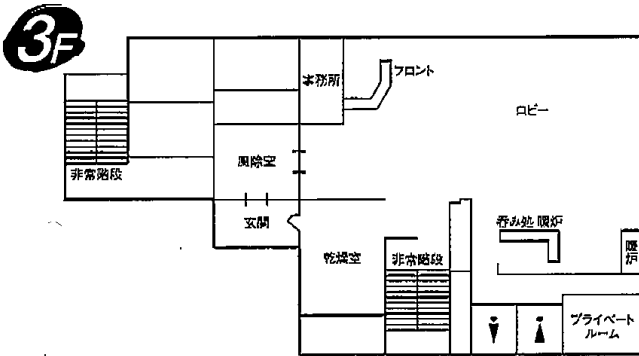

403 永野(24~26)、早津、大谷

405 須山、吉田(25~26)、安東(26~27)、井上(26~27)

406(お風呂付き) 伊藤(24~25)、戸谷(24~25)、平賀+子供2(25~27)

407 山内(25~27)、中間、須藤(大)、千秋

408 細川(25~27)、筒井、岡、宮本

御一行様 お部屋割

年 月 日 (曜日)

客室ご案内

客室名	定員	ご利用人数
1 F	101	4 和室8畳
	102	4 和室8畳
	103	4 和室8畳
	105	多目的洋間
	106	11 和室20畳
4 F	401	4 和室8畳
	402	4 和室8畳
	403	4 和室8畳
	405	4 和室8畳
	406	5 和室10+3畳
	407	6 和室12畳
408	6 和室12畳	

- 売店
営業時間 / 8:00~10:00・16:00~20:30
- 呑み処 暖炉
営業時間 / 20:00~23:00
- 大浴室 さくら・浴室 もみじ・貸切風呂 木の葉