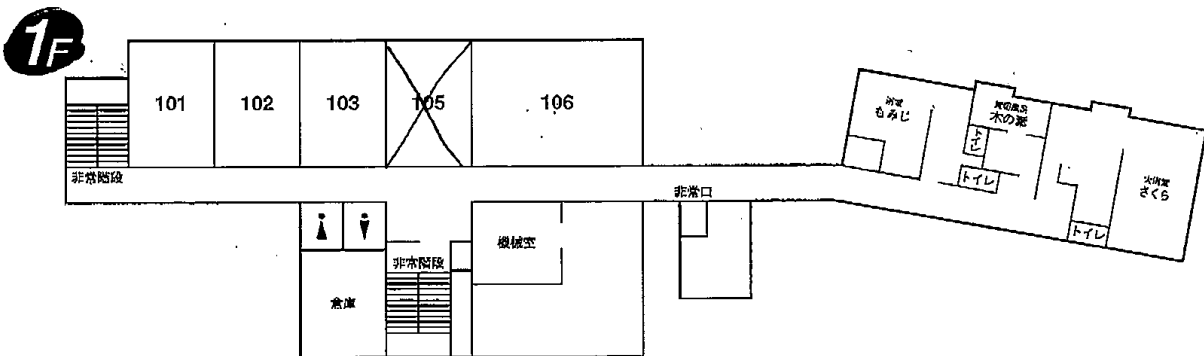

403 永野(24~26)、早津、大谷

405 須山、吉田(25~26)、安東(26~27)、井上(26~27)

406(お風呂付き) 伊藤(24~25)、戸谷(24~25)、平賀+子供2(25~27)

407 山内(25~27)、中間、須藤(大)、千秋

408 細川(25~27)、筒井、岡、宮本

御一行様 お部屋割

年 月 日 (曜日)

客室ご案内

客室名	定員	ご利用人数
1 F	101	4 和室8畳
	102	4 和室8畳
	103	4 和室8畳
	105	多目的洋間
	106	11 和室20畳
4 F	401	4 和室8畳
	402	4 和室8畳
	403	4 和室8畳
	405	4 和室8畳
	406	5 和室10+3畳
	407	6 和室12畳
408	6 和室12畳	

- 売店
営業時間 / 8:00~10:00・16:00~20:30
- 呑み処 暖炉
営業時間 / 20:00~23:00
- 大浴室 さくら・浴室 もみじ・貸切風呂 木の葉