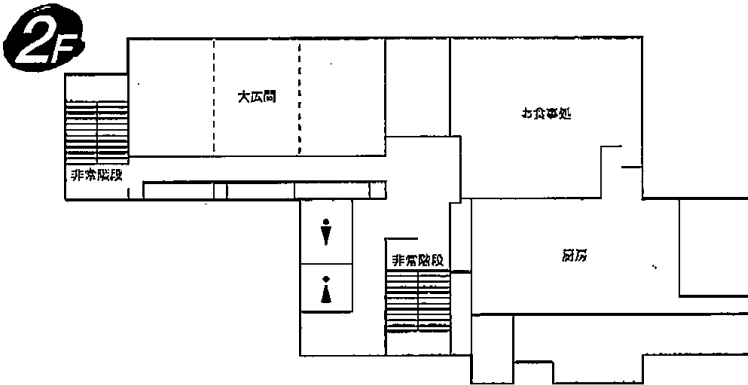

403 永野(24~26)、早津、大谷

405 須山、吉田(25~26)、安東(26~27)、井上(26~27)

406(お風呂付き) 伊藤(24~25)、戸谷(24~25)、平賀+子供2(25~27)

407 山内(25~27)、中間、須藤(大)、千秋

408 細川(25~27)、筒井、岡、宮本

御一行様 お部屋割

年 月 日 (曜日)

客室ご案内

客室名	定員	ご利用人数
1 F	101	4 和室8畳
	102	4 和室8畳
	103	4 和室8畳
	105	多目的洋間
	106	11 和室20畳
4 F	401	4 和室8畳
	402	4 和室8畳
	403	4 和室8畳
	405	4 和室8畳
	406	5 和室10+3畳
	407	6 和室12畳
408	6 和室12畳	

- 売店
営業時間 / 8:00~10:00・16:00~20:30
- 呑み処 暖炉
営業時間 / 20:00~23:00
- 大浴室 さくら・浴室 もみじ・貸切風呂 木の葉